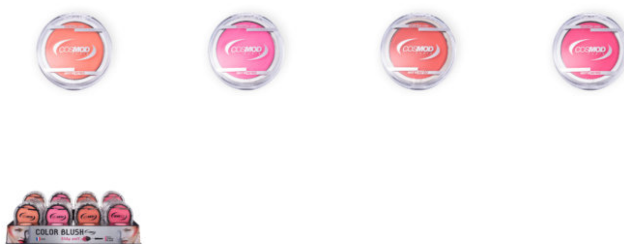

MAKE UP
Artist

BLUSH

FJ15 COLOR BLUSH

12 pièces à la couleurs
Display mixte de 28 pièces avec testeurs

Un fard à joues à la texture soyeuse et lumineuse pour un teint éclatant. Boitier avec miroir intégré.
Conditionnement par 12 pièces à la couleur, ou par pack mixte de 28 pièces avec un mélange de 4 couleurs.

Made in France * remplissage europe

Variations

01ABRICOT, 02 ROSE INDIEN, 03 CORAIL, 04 FRAMBOISE,
MIXTE PACK

Catégorie : [BLUSH](#)